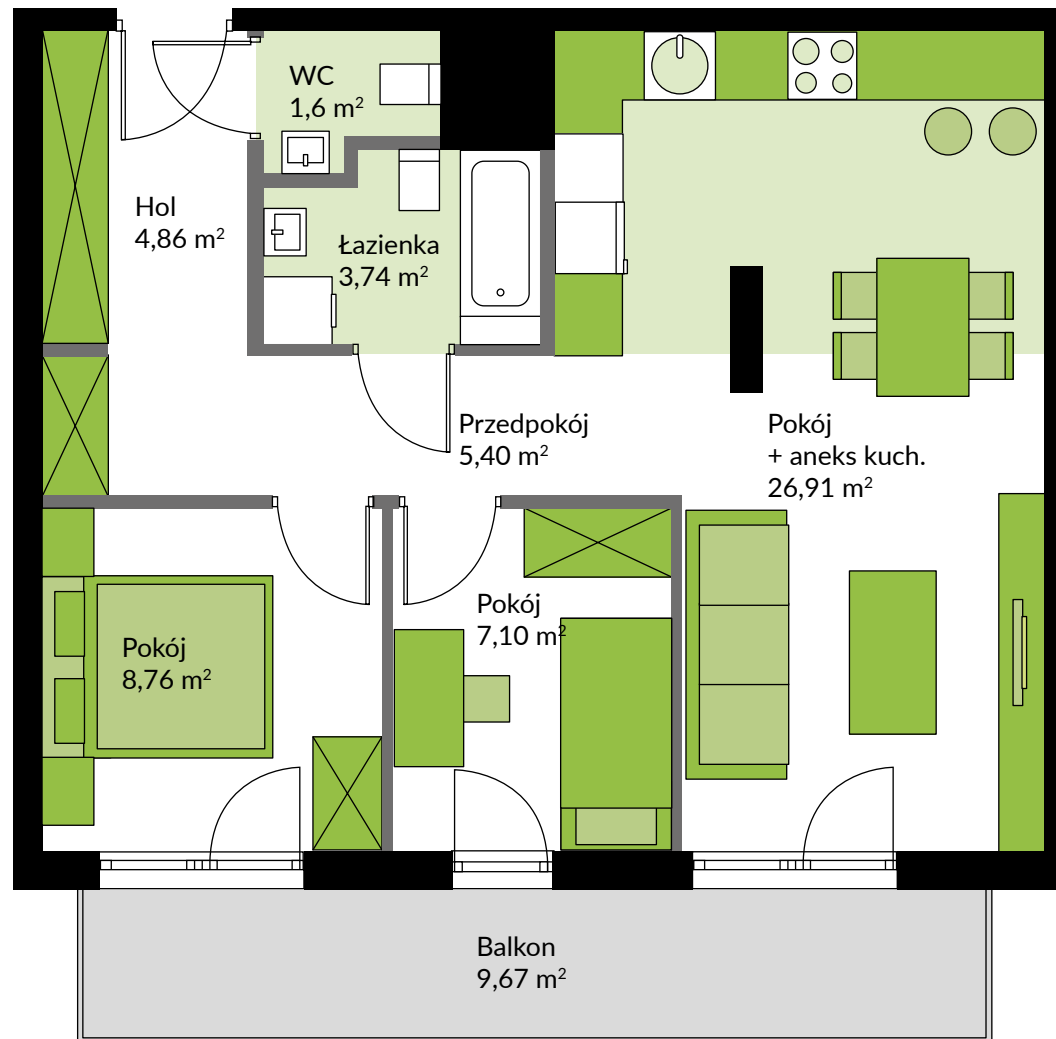

## APARTAMENT NR: 03

POKOI: 3

POWIERZCHNIA: 61,04 m<sup>2</sup>

POWIERZCHNIA DODAT.: 9,67 m<sup>2</sup>

PIĘTRO 1

Bielawska

ZIELONE  
**RONDO**  
APARTAMENTY

APARTAMENT NR: 03

POKOI: 3

POWIERZCHNIA: 61,04 m<sup>2</sup>

POWIERZCHNIA DODAT.: 9,67 m<sup>2</sup>

PIĘTRO 1

Bielawska