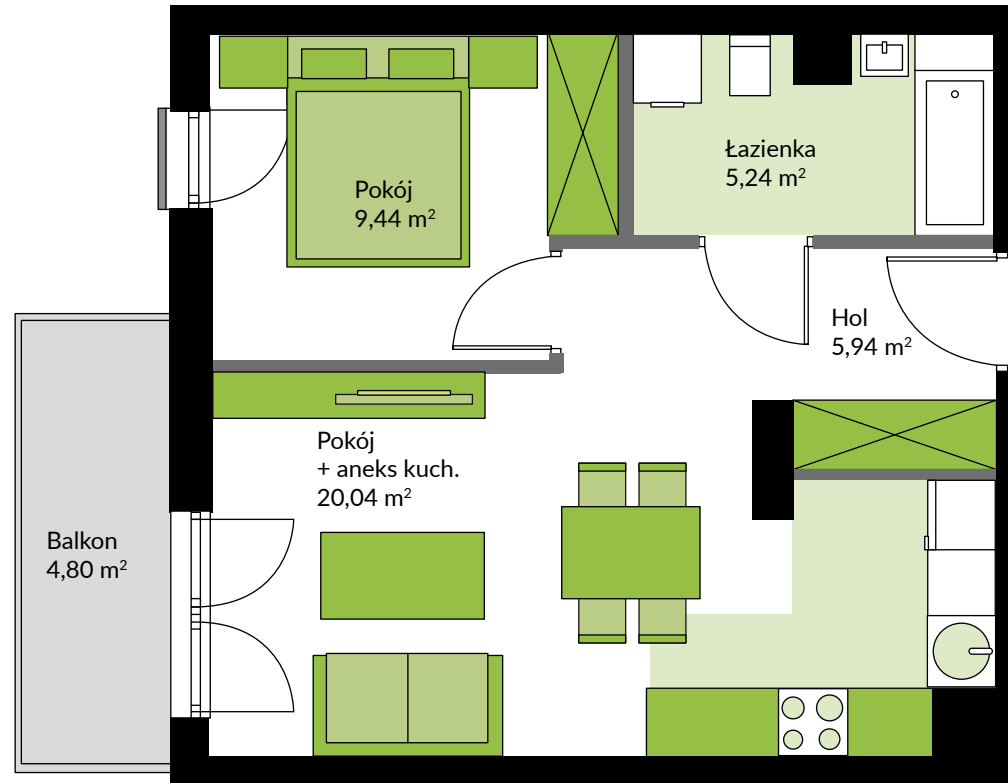

ZIELONE RONDO

APARTAMENTY

APARTAMENT NR: 06

POKOI: 2

POWIERZCHNIA: 42,59 m²

POWIERZCHNIA DODAT.: 4,80 m²

PIĘTRO 1

Bielawska