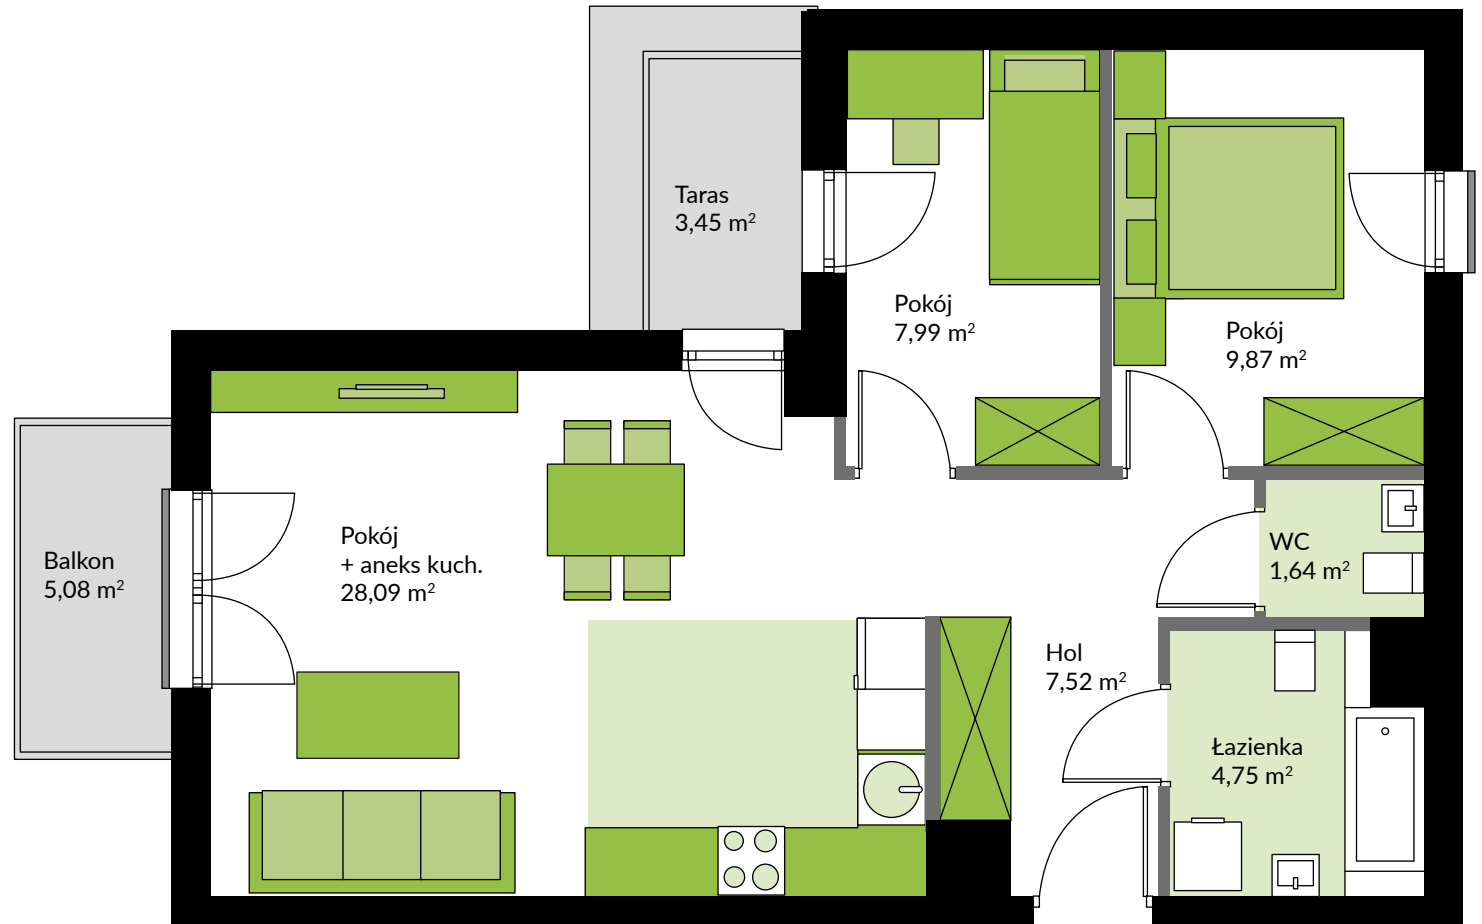

ZIELONE
RONDO
APARTAMENTY

APARTAMENT NR: 07

POKOI: 3

POWIERZCHNIA: 62,05 m²

POWIERZCHNIA DODAT.: 8,53 m²

PIĘTRO 1

Bielawska

ZIELONE
RONDO
APARTAMENTY

APARTAMENT NR: 07

POKOI: 3

POWIERZCHNIA: 62,05 m²

POWIERZCHNIA DODAT.: 8,53 m²

PIĘTRO 1

Bielawska