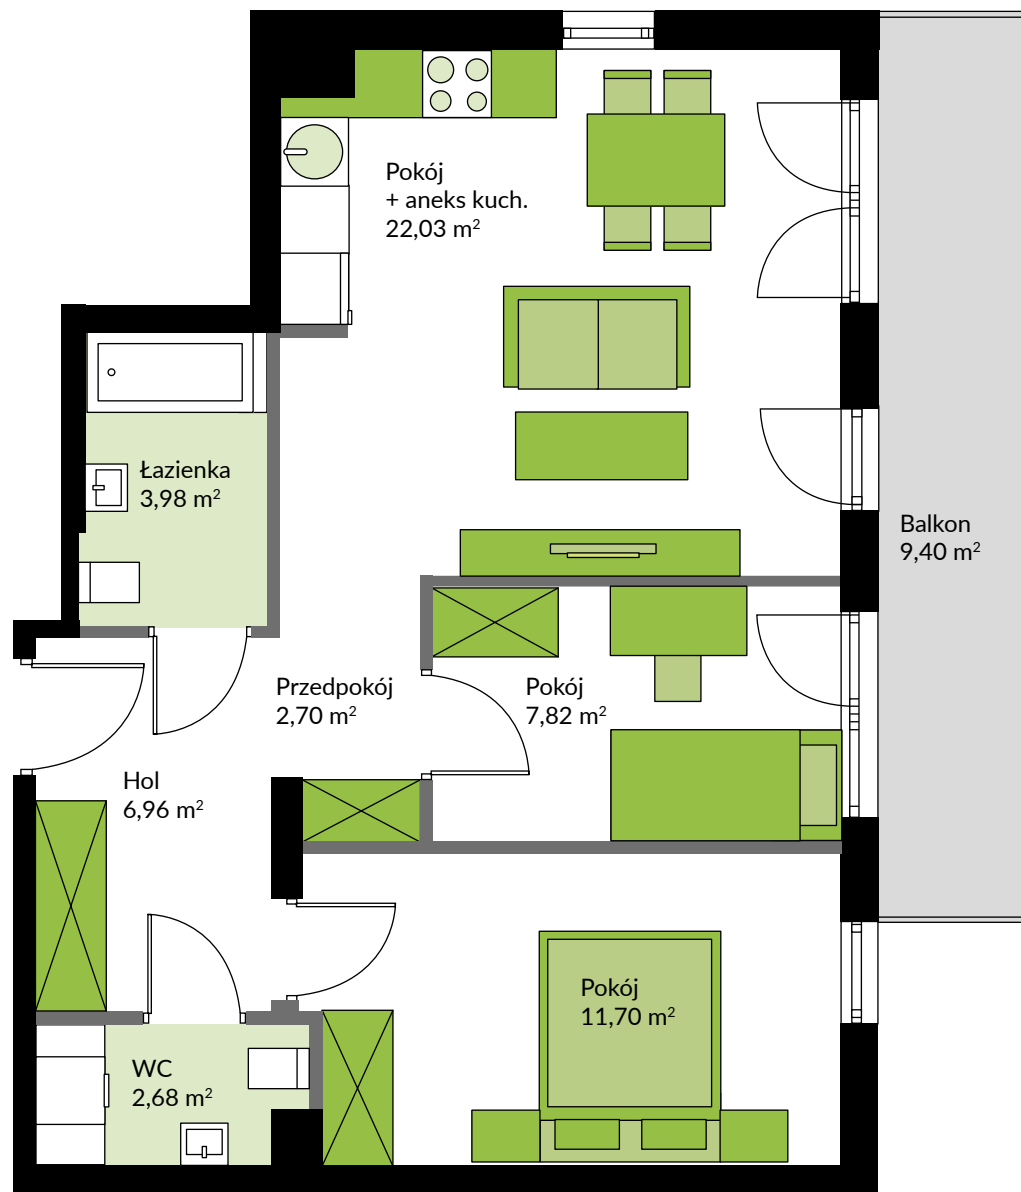

ZIELONE RONDO

APARTAMENTY

APARTAMENT NR: 08

POKOI: 3

POWIERZCHNIA: 61,49 m²

POWIERZCHNIA DODAT.: 9,40 m²

PIĘTRO 1

Bielawska

0 1 2 3 4 m

ZIELONE RONDO

APARTAMENTY

APARTAMENT NR: 08

POKOI: 3

POWIERZCHNIA: 61,49 m²

POWIERZCHNIA DODAT.: 9,40 m²

PIĘTRO 1

Bielawska