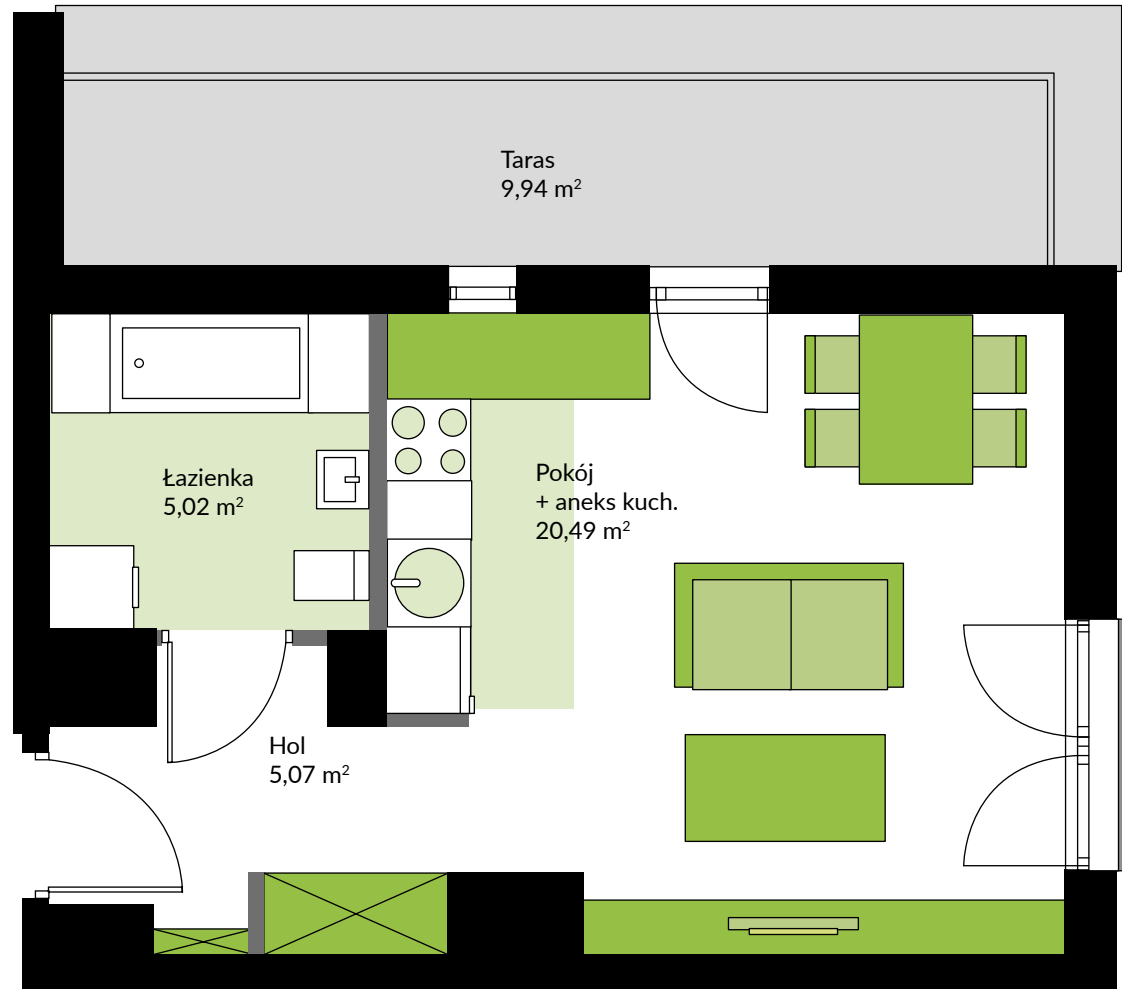

ZIELONE  
**RONDO**  
APARTAMENTY

APARTAMENT NR: 09

POKOI: 1

POWIERZCHNIA: 31,22 m<sup>2</sup>

POWIERZCHNIA DODAT.: 9,94 m<sup>2</sup>

PIĘTRO 2

Bielawska

# ZIELONE RONDO

APARTAMENTY

APARTAMENT NR: 09

POKOI: 1

POWIERZCHNIA: 31,22 m<sup>2</sup>

POWIERZCHNIA DODAT.: 9,94 m<sup>2</sup>

PIĘTRO 2

Bielawska