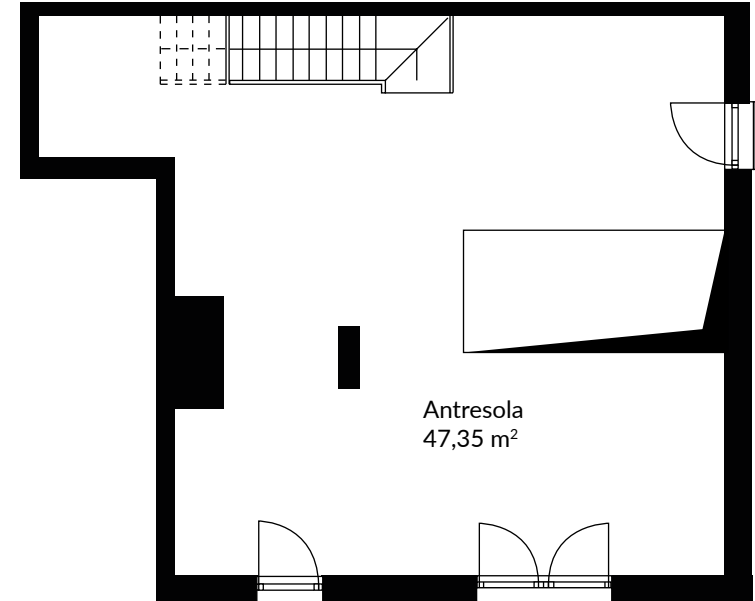

ZIELONE
RONDO
APARTAMENTY

APARTAMENT NR: 10

POKOI: 1+ antresola

POWIERZCHNIA: 102,67 m²

POWIERZCHNIA DODAT.: 10,04 m²

PIĘTRO 2

Bielawska

PIĘTRO 2
55,32 m²

ANTRESOLA
47,35 m²

0 1 2 3 4 m

ZIELONE
RONDO
APARTAMENTY

APARTAMENT NR: 10

POKOI: 1+ antresola

POWIERZCHNIA: 102,67 m²

POWIERZCHNIA DODAT.: 10,04 m²

PIĘTRO 2