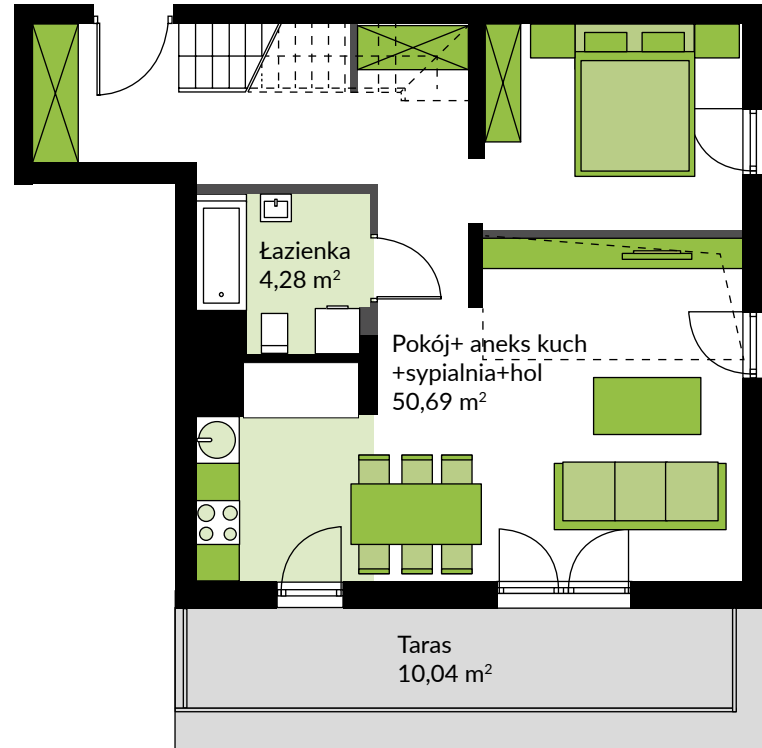

ZIELONE
RONDO
APARTAMENTY

APARTAMENT NR: 10

POKOI: 1+ antresola

POWIERZCHNIA: 102,67 m²

POWIERZCHNIA DODAT.: 10,04 m²

PIĘTRO 2

Bielawska

PIĘTRO 2
55,32 m²

ANTRESOLA
47,35 m²

0 1 2 3 4 m

ZIELONE
RONDO
APARTAMENTY

APARTAMENT NR: 10

POKOI: 1+ antresola

POWIERZCHNIA: 102,67 m²

POWIERZCHNIA DODAT.: 10,04 m²

PIĘTRO 2

Bielawska

PIĘTRO 2

ANTRESOLA