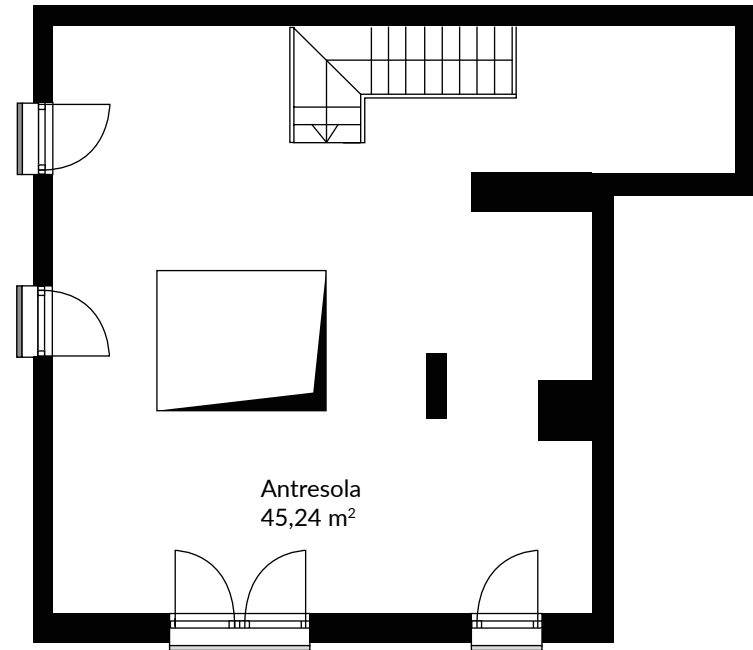

ZIELONE  
**RONDO**  
APARTAMENTY

**APARTAMENT NR: 13**

POKOI: 1+ antresola

POWIERZCHNIA: 96,61 m<sup>2</sup>

POWIERZCHNIA DODAT.: 9,39 m<sup>2</sup>

PIĘTRO 2

Bielawska

PIĘTRO 2  
51,37 m<sup>2</sup>

ANTRESOLA  
45,24 m<sup>2</sup>

Antresola  
45,24 m<sup>2</sup>

ZIELONE  
**RONDO**  
APARTAMENTY

APARTAMENT NR: 13

POKOI: 1+ antresola

POWIERZCHNIA: 96,61 m<sup>2</sup>

POWIERZCHNIA DODAT.: 9,39 m<sup>2</sup>

PIĘTRO 2

Bielawska

PIĘTRO 2

ANTRESOLA