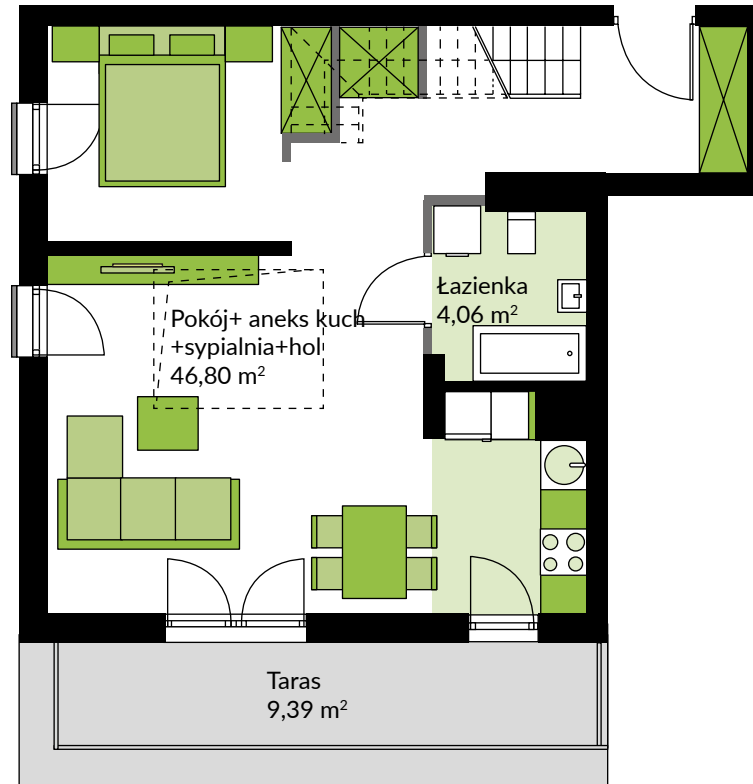

ZIELONE  
**RONDO**  
APARTAMENTY

**APARTAMENT NR: 13**

POKOI: 1+ antresola

POWIERZCHNIA: 96,61 m<sup>2</sup>

POWIERZCHNIA DODAT.: 9,39 m<sup>2</sup>

PIĘTRO 2

Bielawska

PIĘTRO 2  
51,37 m<sup>2</sup>

ANTRESOLA  
45,24 m<sup>2</sup>

Antresola  
45,24 m<sup>2</sup>

ZIELONE  
**RONDO**  
APARTAMENTY

APARTAMENT NR: 13

POKOI: 1+ antresola

POWIERZCHNIA: 96,61 m<sup>2</sup>

POWIERZCHNIA DODAT.: 9,39 m<sup>2</sup>

PIĘTRO 2

Bielawska

PIĘTRO 2

ANTRESOLA