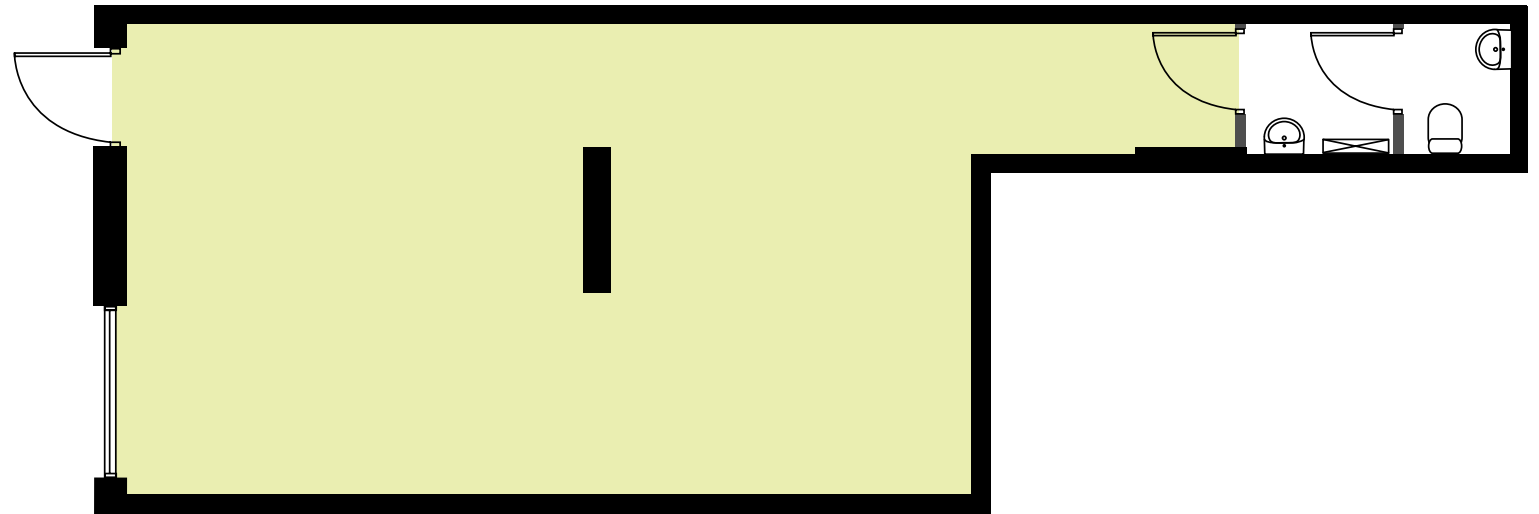

ZIELONE  
**RONDO**  
APARTAMENTY

LOKAL USŁUGOWY NR: U01

POWIERZCHNIA: 49,06 m<sup>2</sup>

PARTER

Bielawska

0 1 2 3 4 m